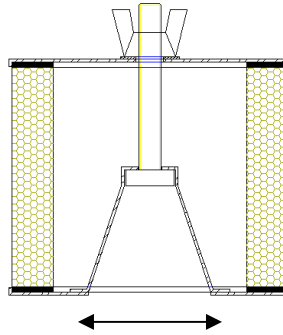

CARTOUCHE FISAIR

Filtre complet
(Avec écrou papillon et tige filetée)

E Φ intérieur standard et sur mesure

Ensemble
(Vue en coupe)

K sur mesure

Cartouche
(Élément de rechange)

Référence	Débit (en m ³ /h)	Rétention en gramme de poussière	Poids du filtre complet en Kg	Filtre complet		Cartouche		
				A Hauteur totale	E Φ intérieur sortie	B Hauteur	D Diamètre extérieur	d Diamètre intérieur
FISAIR 70/70	40	45	0,200	113	20-30	74	68	37
FISAIR 100/57	90	60	0,300	109	30-38-45	61	98	55
FISAIR 100/70	120	80	0,340	122	30-38-45	74	98	55
FISAIR 100/97	140	105	0,400	149	30-38-45	101	98	55
FISAIR 133/57	110	100	0,440	109	38-45-52	61	132	85
FISAIR 133/70	150	120	0,480	122	38-45-52	74	132	85
FISAIR 133/97	200	165	0,560	149	38-45-52	101	132	85
FISAIR 133/150	270	255	0,610	202	38-45-52	154	132	85
FISAIR 175/70	200	145	0,820	122	38-45-52-60-65-80	74	174	108
FISAIR 175/97	260	200	0,940	149	38-45-52-60-65-80	101	174	108
FISAIR 175/150	410	310	1,400	202	38-45-52-60-65-80	154	174	108
FISAIR 175/200	547	413	1,800	269	38-45-52-60-65-80	205	174	108
FISAIR 210/57	350	160	0,980	109	60-65-90	61	204,5	142,5
FISAIR 210/97	400	270	1,210	149	60-65-90	101	204,5	142,5
FISAIR 210/150	600	415	1,500	202	60-65-90	154	204,5	142,5
FISAIR 275/97	650	315	2,200	178	120-150-180	106	272	205
FISAIR 275/150	1000	530	2,500	231	120-150-180	159	272	205
FISAIR 275/276	1500	1050	3,100	357	120-150-180	285	272	205
FISAIR 275/330	1800	1260	4,100	411	120-150-180	339	272	205
FISAIR 350/150	909	841	3,111	231	250	159	348	279
FISAIR 350/330	2000	1850	5,100	416	250	339	348	279
FISAIR 406/150	1364	927	3,964	231	250	159	409	338
FISAIR 406/330	3000	2040	6,500	425	250	339	409	338