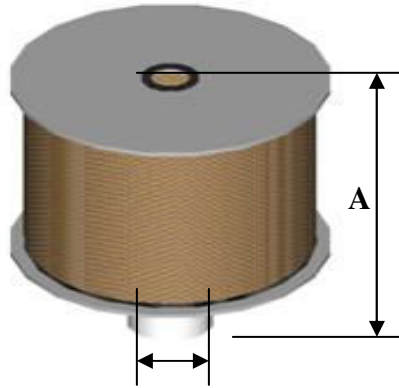

CARTOUCHE FISAIR

Filtre complet
(Avec écrou papillon et tige filetée)

E Φ intérieur standard et sur mesure

Ensemble
(Vue en coupe)

K sur mesure

Cartouche
(Élément de rechange)

Référence	Débit (en m ³ /h)	Rétention en gramme de poussière	Poids du filtre complet en Kg	Filtre complet		Cartouche		
				A Hauteur totale	E Φ intérieur sortie	B Hauteur	D Diamètre extérieur	d Diamètre intérieur
FISAIR 70/70	40	45	0,200	113	20-30	74	68	37
FISAIR 100/57	90	60	0,300	109	30-38-45	61	98	55
FISAIR 100/70	120	80	0,340	122	30-38-45	74	98	55
FISAIR 100/97	140	105	0,400	149	30-38-45	101	98	55
FISAIR 133/57	110	100	0,440	109	38-45-52	61	132	85
FISAIR 133/70	150	120	0,480	122	38-45-52	74	132	85
FISAIR 133/97	200	165	0,560	149	38-45-52	101	132	85
FISAIR 133/150	270	255	0,610	202	38-45-52	154	132	85
FISAIR 175/70	200	145	0,820	122	38-45-52-60-65-80	74	174	108
FISAIR 175/97	260	200	0,940	149	38-45-52-60-65-80	101	174	108
FISAIR 175/150	410	310	1,400	202	38-45-52-60-65-80	154	174	108
FISAIR 175/200	547	413	1,800	269	38-45-52-60-65-80	205	174	108
FISAIR 210/57	350	160	0,980	109	60-65-90	61	204,5	142,5
FISAIR 210/97	400	270	1,210	149	60-65-90	101	204,5	142,5
FISAIR 210/150	600	415	1,500	202	60-65-90	154	204,5	142,5
FISAIR 275/97	650	315	2,200	178	120-150-180	106	272	205
FISAIR 275/150	1000	530	2,500	231	120-150-180	159	272	205
FISAIR 275/276	1500	1050	3,100	357	120-150-180	285	272	205
FISAIR 275/330	1800	1260	4,100	411	120-150-180	339	272	205
FISAIR 350/150	909	841	3,111	231	250	159	348	279
FISAIR 350/330	2000	1850	5,100	416	250	339	348	279
FISAIR 406/150	1364	927	3,964	231	250	159	409	338
FISAIR 406/330	3000	2040	6,500	425	250	339	409	338