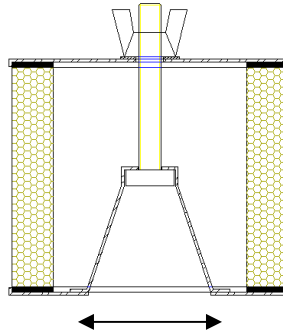

CARTOUCHE FISAIR

Filtre complet
(Avec écrou papillon et tige filetée)

E Φ intérieur standard et sur mesure

Ensemble
(Vue en coupe)

K sur mesure

Cartouche
(Élément de rechange)

Référence	Débit (en m ³ /h)	Rétention en gramme de poussière	Poids du filtre complet en Kg	Filtre complet		Cartouche		
				A Hauteur totale	E Φ intérieur sortie	B Hauteur	D Diamètre extérieur	d Diamètre intérieur
FISAIR 70/70	40	45	0,200	113	20-30	74	68	37
FISAIR 100/57	90	60	0,300	109	30-38-45	61	98	55
FISAIR 100/70	120	80	0,340	122	30-38-45	74	98	55
FISAIR 100/97	140	105	0,400	149	30-38-45	101	98	55
FISAIR 133/57	110	100	0,440	109	38-45-52	61	132	85
FISAIR 133/70	150	120	0,480	122	38-45-52	74	132	85
FISAIR 133/97	200	165	0,560	149	38-45-52	101	132	85
FISAIR 133/150	270	255	0,610	202	38-45-52	154	132	85
FISAIR 175/70	200	145	0,820	122	38-45-52-60-65-80	74	174	108
FISAIR 175/97	260	200	0,940	149	38-45-52-60-65-80	101	174	108
FISAIR 175/150	410	310	1,400	202	38-45-52-60-65-80	154	174	108
FISAIR 175/200	547	413	1,800	269	38-45-52-60-65-80	205	174	108
FISAIR 210/57	350	160	0,980	109	60-65-90	61	204,5	142,5
FISAIR 210/97	400	270	1,210	149	60-65-90	101	204,5	142,5
FISAIR 210/150	600	415	1,500	202	60-65-90	154	204,5	142,5
FISAIR 275/97	650	315	2,200	178	120-150-180	106	272	205
FISAIR 275/150	1000	530	2,500	231	120-150-180	159	272	205
FISAIR 275/276	1500	1050	3,100	357	120-150-180	285	272	205
FISAIR 275/330	1800	1260	4,100	411	120-150-180	339	272	205
FISAIR 350/150	909	841	3,111	231	250	159	348	279
FISAIR 350/330	2000	1850	5,100	416	250	339	348	279
FISAIR 406/150	1364	927	3,964	231	250	159	409	338
FISAIR 406/330	3000	2040	6,500	425	250	339	409	338