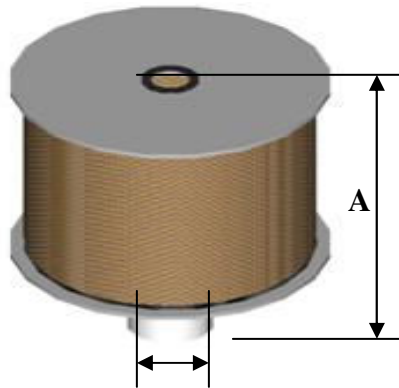

CARTOUCHE FISAIR

Filtre complet
(Avec écrou papillon et tige filetée)

E Φ intérieur standard et sur mesure

Ensemble
(Vue en coupe)

K sur mesure

Cartouche
(Élément de rechange)

Référence	Débit (en m ³ /h)	Rétention en gramme de poussière	Poids du filtre complet en Kg	Filtre complet		Cartouche		
				A Hauteur totale	E Φ intérieur sortie	B Hauteur	D Diamètre extérieur	d Diamètre intérieur
FISAIR 70/70	40	45	0,200	113	20-30	74	68	37
FISAIR 100/57	90	60	0,300	109	30-38-45	61	98	55
FISAIR 100/70	120	80	0,340	122	30-38-45	74	98	55
FISAIR 100/97	140	105	0,400	149	30-38-45	101	98	55
FISAIR 133/57	110	100	0,440	109	38-45-52	61	132	85
FISAIR 133/70	150	120	0,480	122	38-45-52	74	132	85
FISAIR 133/97	200	165	0,560	149	38-45-52	101	132	85
FISAIR 133/150	270	255	0,610	202	38-45-52	154	132	85
FISAIR 175/70	200	145	0,820	122	38-45-52-60-65-80	74	174	108
FISAIR 175/97	260	200	0,940	149	38-45-52-60-65-80	101	174	108
FISAIR 175/150	410	310	1,400	202	38-45-52-60-65-80	154	174	108
FISAIR 175/200	547	413	1,800	269	38-45-52-60-65-80	205	174	108
FISAIR 210/57	350	160	0,980	109	60-65-90	61	204,5	142,5
FISAIR 210/97	400	270	1,210	149	60-65-90	101	204,5	142,5
FISAIR 210/150	600	415	1,500	202	60-65-90	154	204,5	142,5
FISAIR 275/97	650	315	2,200	178	120-150-180	106	272	205
FISAIR 275/150	1000	530	2,500	231	120-150-180	159	272	205
FISAIR 275/276	1500	1050	3,100	357	120-150-180	285	272	205
FISAIR 275/330	1800	1260	4,100	411	120-150-180	339	272	205
FISAIR 350/150	909	841	3,111	231	250	159	348	279
FISAIR 350/330	2000	1850	5,100	416	250	339	348	279
FISAIR 406/150	1364	927	3,964	231	250	159	409	338
FISAIR 406/330	3000	2040	6,500	425	250	339	409	338